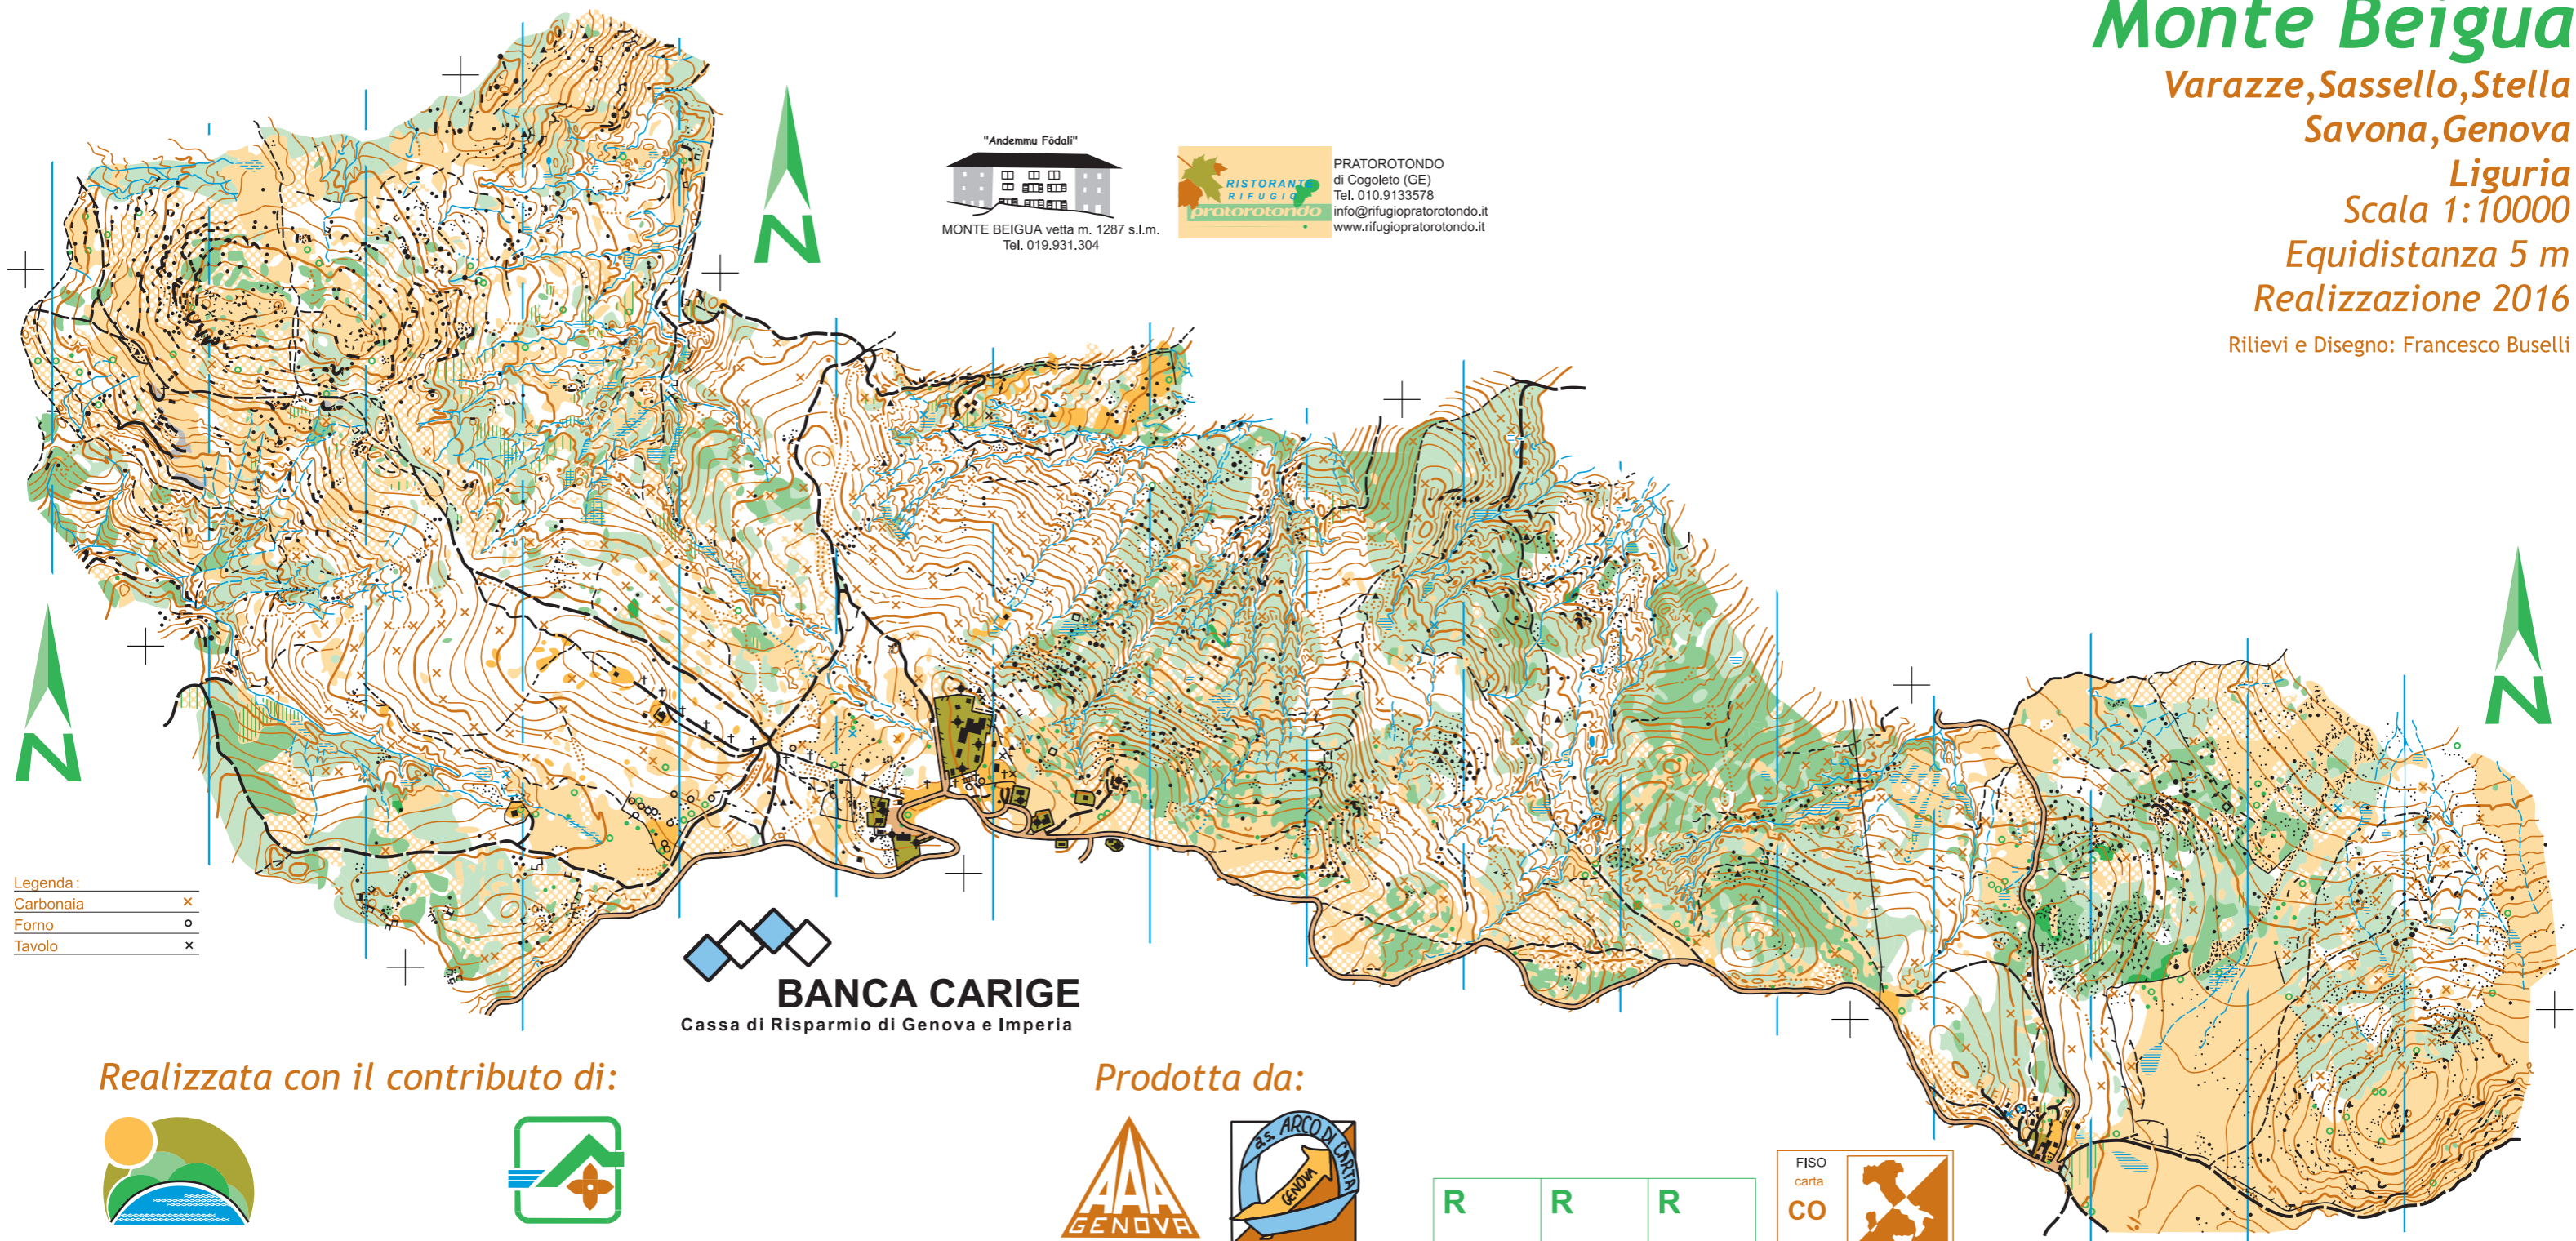

Monte Beigua

Varazze, Sassello, Stella
Savona, Genova

Liguria

Scala 1:10000

Equidistanza 5 m

Realizzazione 2016

Rilievi e Disegno: Francesco Buselli

"Andemmu Fédali"
MONTE BEIGUA vetta m. 1287 s.l.m.
Tel. 019.931.304

RISTORANTE
RIFUGIO
pratorotondo
PRATOROTONDO
di Cogoleto (GE)
Tel. 010.9133578
info@rifugiopratorotondo.it
www.rifugiopratorotondo.it

Legenda:
Carbonaia x
Forno o
Tavolo x

BANCA CARIGE
Cassa di Risparmio di Genova e Imperia

Realizzata con il contributo di:

Prodotta da:

Comunità Montana del Giovo

Parco del Beigua

Atletica leggera & Orienteering
www.aaagenova.it

www.arcodicarta.it

R R R